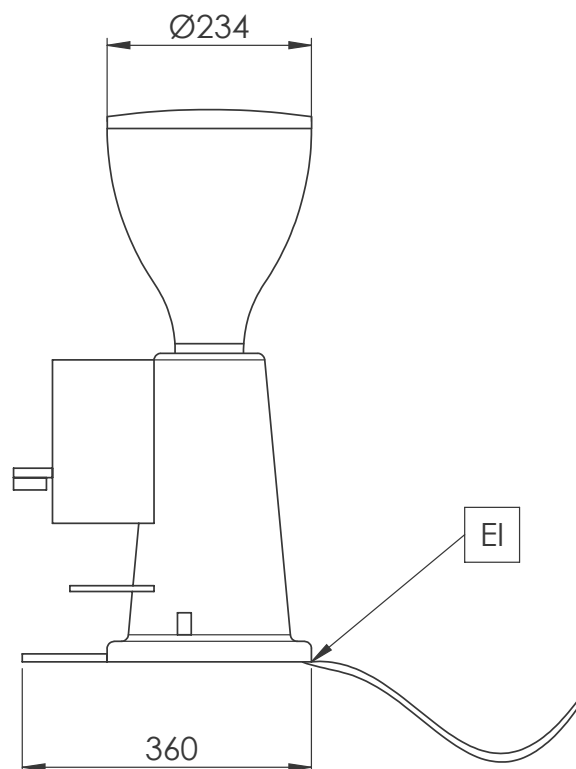

Moulin à café à doseur, meules plates 75mm

**Ref: 602544
(GRND700)**

Moulin a cafe 75mm, 1,4kg

GRND700

UNIC

Moulin à café à doseur, meules plates 75mm

Caractéristiques principales

- Doseur automatique
- Facile à utiliser grâce au remplissage automatique du compartiment doseur, distribuant à chaque fois une portion cohérente à contrôle volumétrique.

Moulin à café à doseur, meules plates 75mm

Électrique

Voltage :

602544 (GRND700) 230 V/1N ph/50/60 Hz

Puissance de
raccordement

0.8 kW

Type de prise

CE-SCHUKO

Informations générales

Largeur extérieure 250 mm

Profondeur extérieure 360 mm

Hauteur extérieure 635 mm

Poids net : 15.5 kg

Poids brut : 18 kg

Hauteur brute : 880 mm

Largeur brute : 440 mm

Profondeur brute : 510 mm

Volume brut : 0.2 m³

Avant

Côté

La société se réserve le droit de modifier les spécifications techniques sans préavis.

2025.02.28

Part of  Electrolux
Professional
Group

UNIC