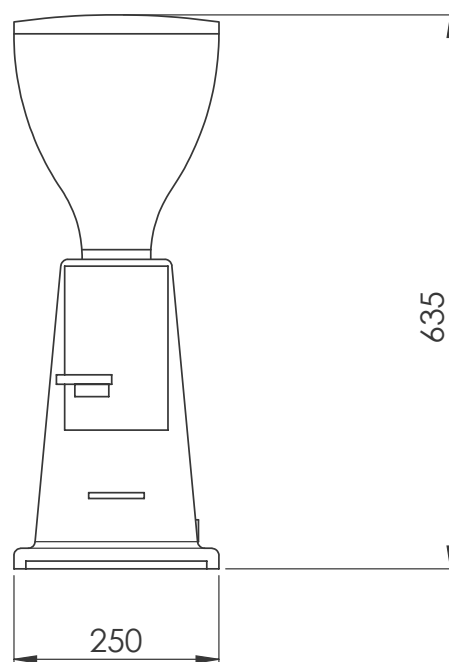

Moulin à café à doseur, meules plates 75mm

**Ref: 602544
(GRND700)**

Moulin a cafe 75mm, 1,4kg

GRND700

UNIC

Moulin à café à doseur, meules plates 75mm

Caractéristiques principales

- Doseur automatique
- Facile à utiliser grâce au remplissage automatique du compartiment doseur, distribuant à chaque fois une portion cohérente à contrôle volumétrique.

Moulin à café à doseur, meules plates 75mm

Électrique

Voltage :

602544 (GRND700) 230 V/1N ph/50/60 Hz

Puissance de
raccordement

0.8 kW

Type de prise

CE-SCHUKO

Informations générales

Largeur extérieure 250 mm

Profondeur extérieure 360 mm

Hauteur extérieure 635 mm

Poids net : 15.5 kg

Poids brut : 18 kg

Hauteur brute : 880 mm

Largeur brute : 440 mm

Profondeur brute : 510 mm

Volume brut : 0.2 m³

Avant

Côté

La société se réserve le droit de modifier les spécifications techniques sans préavis.

2025.02.28

Part of  Electrolux
Professional
Group

UNIC